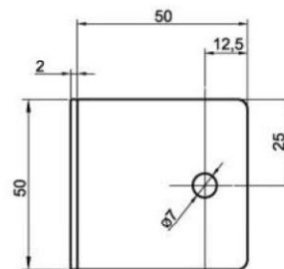

**Características técnicas:**

- Soporte panel ángulo de acero inoxidable AISI 304.
- Incluidos tornillos para su instalación.

Panel support (angle). Stainless steel AISI 304. Screws included.

**Referencia: 3006**