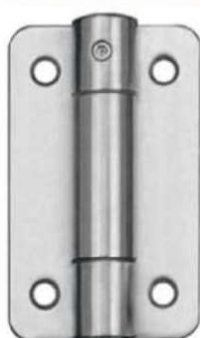

**Características técnicas:**

- Pernio plano izquierda de acero inoxidable AISI 304.
- Incluidos tornillos para su instalación.

Flat hinge (left). Stainless steel AISI 304.  
Screws included.

**Referencia: 3010**

**Características técnicas:**

- Bisagra fija de acero inoxidable AISI 304.
- Incluidos tornillos para su instalación.

Fixed hinge. Stainless steel AISI 304.  
Screws included.

**Referencia: 3011**

**Características técnicas:**

- Bisagra con muelle de acero inoxidable AISI 304.
- Incluidos tornillos para su instalación.

Hinge with spring. Stainless steel AISI 304.  
Screws included.

**Referencia: 3012**

**Características técnicas:**

- Condena grande con indicativo de acero inoxidable AISI 304.
- Incluidos tornillos para su instalación.

Big bathroom latch with indicator.  
Stainless steel AISI 304.  
Screws included.

**Referencia: 3013**