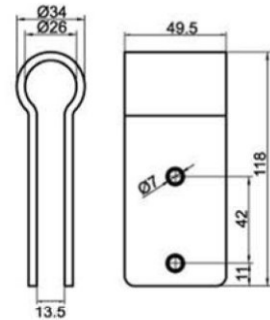

**Referencia: 3001**

**Características técnicas:**

- Soporte pared de acero inoxidable AISI 304.
- Incluidos tornillos para su instalación.

Support for wall. Stainless steel AISI 304.  
Screws included.

**Referencia: 3002**

**Características técnicas:**

- Pinza de sujeción para panel de acero inoxidable AISI 304.
- Incluidos tornillos para su instalación.

Panel holder. Stainless steel AISI 304.  
Screws included.

**Referencia: 3003**

**Características técnicas:**

- Conector tubo "L" de acero inoxidable AISI 304.
- Incluidos tornillos para su instalación.

Tube connector shape "L". Stainless steel AISI 304.  
Screws included.

**Referencia: 3004**

**Características técnicas:**

- Pernio plano izquierda de acero inoxidable AISI 304.
- Incluidos tornillos para su instalación.

Flat hinge (left). Stainless steel AISI 304.  
Screws included.

**Referencia: 3010**