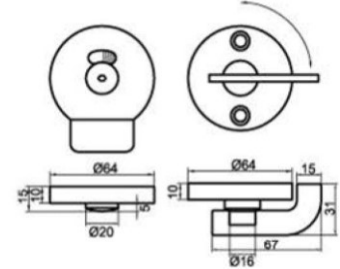

**Características técnicas:**

- Pernio plano derecha de acero inoxidable AISI 304.
- Incluidos tornillos para su instalación.

Flat hinge (right). Stainless steel AISI 304.  
Screws included.

**Referencia: 3009I**

**Características técnicas:**

- Pernio plano izquierda de acero inoxidable AISI 304.
- Incluidos tornillos para su instalación.

Flat hinge (left). Stainless steel AISI 304.  
Screws included.

**Referencia: 3010**

- Condena grande con indicativo de acero inoxidable AISI 304.
- Incluidos tornillos para su instalación.

Big bathroom latch with indicator.  
Stainless steel AISI 304.  
Screws included.

**Referencia: 3013**

**Características técnicas:**

- Condena con indicativo de acero inoxidable AISI 304.
- Incluidos tornillos para su instalación.

Bathroom latch with indicator. Stainless steel AISI 304. Screws included.

**Referencia: 3014**