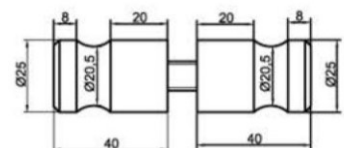

Referencia: 3016

Características técnicas:

- Juego pomo fijo de acero inoxidable AISI 304.
- Incluidos tornillos para su instalación.

Fixed knob (set). Stainless steel AISI 304. Screws included.