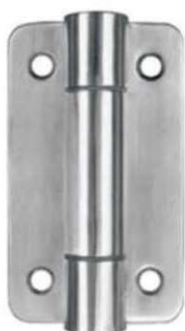

**Características técnicas:**

- Pernio plano derecha de acero inoxidable AISI 304.
- Incluidos tornillos para su instalación.

Flat hinge (right). Stainless steel AISI 304.  
Screws included.

**Referencia: 3009I**

**Características técnicas:**

- Pernio plano izquierda de acero inoxidable AISI 304.
- Incluidos tornillos para su instalación.

Flat hinge (left). Stainless steel AISI 304.  
Screws included.

**Referencia: 3010**

**Características técnicas:**

- Bisagra fija de acero inoxidable AISI 304.
- Incluidos tornillos para su instalación.

Fixed hinge. Stainless steel AISI 304.  
Screws included.

**Referencia: 3011**

**Características técnicas:**