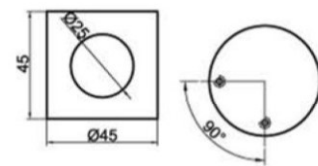

Referencia: 3003

Características técnicas:

- Conector tubo "L" de acero inoxidable AISI 304.
- Incluidos tornillos para su instalación.

Tube connector shape "L". Stainless steel AISI 304.
Screws included.