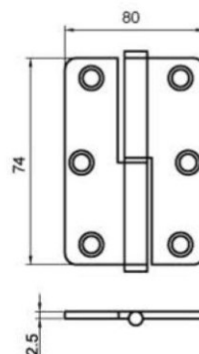

**Características técnicas:**

- Soporte panel "L" de acero inoxidable AISI 304.
- Incluidos tornillos para su instalación.

Panel support shape "L". Stainless steel AISI 304. Screws included.

**Referencia: 3008**

**Características técnicas:**

- Soporte panel "T" de acero inoxidable AISI 304.
- Incluidos tornillos para su instalación.

Panel support shape "T". Stainless steel AISI 304. Screws included.

**Referencia: 3009D**

**Características técnicas:**

- Pernio plano derecha de acero inoxidable AISI 304.
- Incluidos tornillos para su instalación.

Flat hinge (right). Stainless steel AISI 304.  
Screws included.

**Referencia: 3009I**

**Características técnicas:**

- Pernio plano izquierda de acero inoxidable AISI 304.
- Incluidos tornillos para su instalación.

Flat hinge (left). Stainless steel AISI 304.  
Screws included.

**Referencia: 3010**