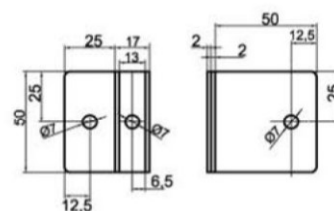

Referencia: 3007

Características técnicas:

- Soporte panel "L" de acero inoxidable AISI 304.
- Incluidos tornillos para su instalación.

Panel support shape "L". Stainless steel AISI 304. Screws included.