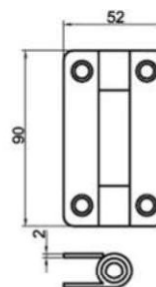

**Características técnicas:**

- Pernio plano derecha de acero inoxidable AISI 304.
- Incluidos tornillos para su instalación.

Flat hinge (right). Stainless steel AISI 304.  
Screws included.

**Referencia: 3009I**

**Características técnicas:**

- Pernio plano izquierda de acero inoxidable AISI 304.
- Incluidos tornillos para su instalación.

Flat hinge (left). Stainless steel AISI 304.  
Screws included.

**Referencia: 3010**

**Características técnicas:**

- Bisagra fija de acero inoxidable AISI 304.
- Incluidos tornillos para su instalación.

Fixed hinge. Stainless steel AISI 304.  
Screws included.

**Referencia: 3011**

**Características técnicas:**