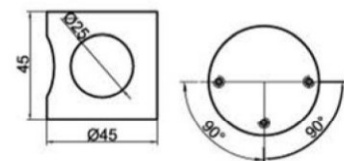

Referencia: 3004

Características técnicas:

- Conector tubo "T" de acero inoxidable AISI 304.
- Incluidos tornillos para su instalación.

Tube connector shape "T". Stainless steel AISI 304.
Screws included.