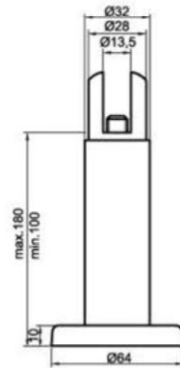

**Características técnicas:**

- Pernio plano izquierda de acero inoxidable AISI 304.
- Incluidos tornillos para su instalación.

Flat hinge (left). Stainless steel AISI 304.  
Screws included.

**Referencia: 3010**

- Condena grande con indicativo de acero inoxidable AISI 304.
- Incluidos tornillos para su instalación.

Big bathroom latch with indicator.  
Stainless steel AISI 304.  
Screws included.

**Referencia: 3013**

**Características técnicas:**

- Pie de altura regulable de acero inoxidable AISI 304.
- Incluidos tornillos para su instalación.

Height adjustable support leg. Stainless steel AISI 304. Screws included.