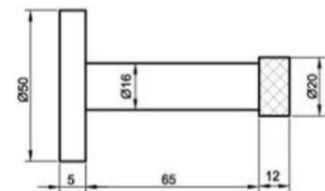

Referencia: 3015

Características técnicas:

- Colgador tope de acero inoxidable AISI 304.
- Incluidos tornillos para su instalación.

Door stop, hanger. Stainless steel AISI 304. Screws included.