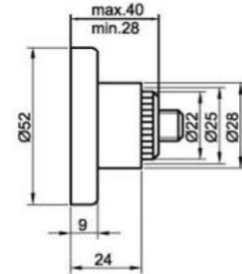

**Referencia: 3001**

**Características técnicas:**

- Soporte pared de acero inoxidable AISI 304.
- Incluidos tornillos para su instalación.

Support for wall. Stainless steel AISI 304.  
Screws included.

**Referencia: 3002**

**Características técnicas:**

- Pinza de sujeción para panel de acero inoxidable AISI 304.
- Incluidos tornillos para su instalación.

Panel holder. Stainless steel AISI 304.  
Screws included.

**Referencia: 3003**