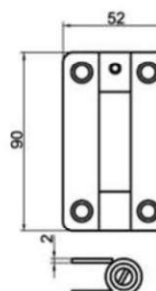

Referencia: 3011

Características técnicas:

- Bisagra con muelle de acero inoxidable AISI 304.
- Incluidos tornillos para su instalación.

Hinge with spring. Stainless steel AISI 304.
Screws included.