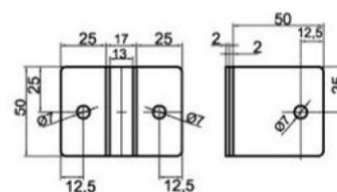

Referencia: 3008

Características técnicas:

- Soporte panel "T" de acero inoxidable AISI 304.
- Incluidos tornillos para su instalación.

Panel support shape "T". Stainless steel AISI 304. Screws included.