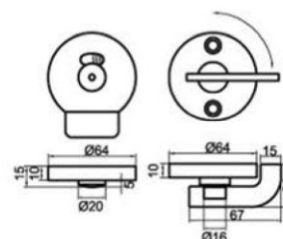

**Características técnicas:**

- Pernio plano derecha de acero inoxidable AISI 304.
- Incluidos tornillos para su instalación.

Flat hinge (right). Stainless steel AISI 304.  
Screws included.

**Referencia: 3009I**

**Características técnicas:**

- Pernio plano izquierda de acero inoxidable AISI 304.
- Incluidos tornillos para su instalación.

Flat hinge (left). Stainless steel AISI 304.  
Screws included.

**Referencia: 3010**

- Bisagra con muelle de acero inoxidable AISI 304.
- Incluidos tornillos para su instalación.

Hinge with spring. Stainless steel AISI 304.  
Screws included.

**Referencia: 3012**

**Características técnicas:**

- Condena grande con indicativo de acero inoxidable AISI 304.
- Incluidos tornillos para su instalación.

Big bathroom latch with indicator.  
Stainless steel AISI 304.  
Screws included.

**Referencia: 3013**