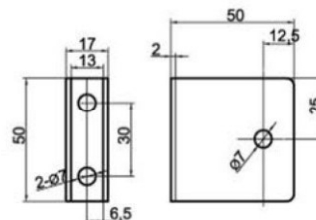

Referencia: 3006

Características técnicas:

- Soporte panel "U" de acero inoxidable AISI 304.
- Incluidos tornillos para su instalación.

Panel support shape "U". Stainless steel AISI 304. Screws included.